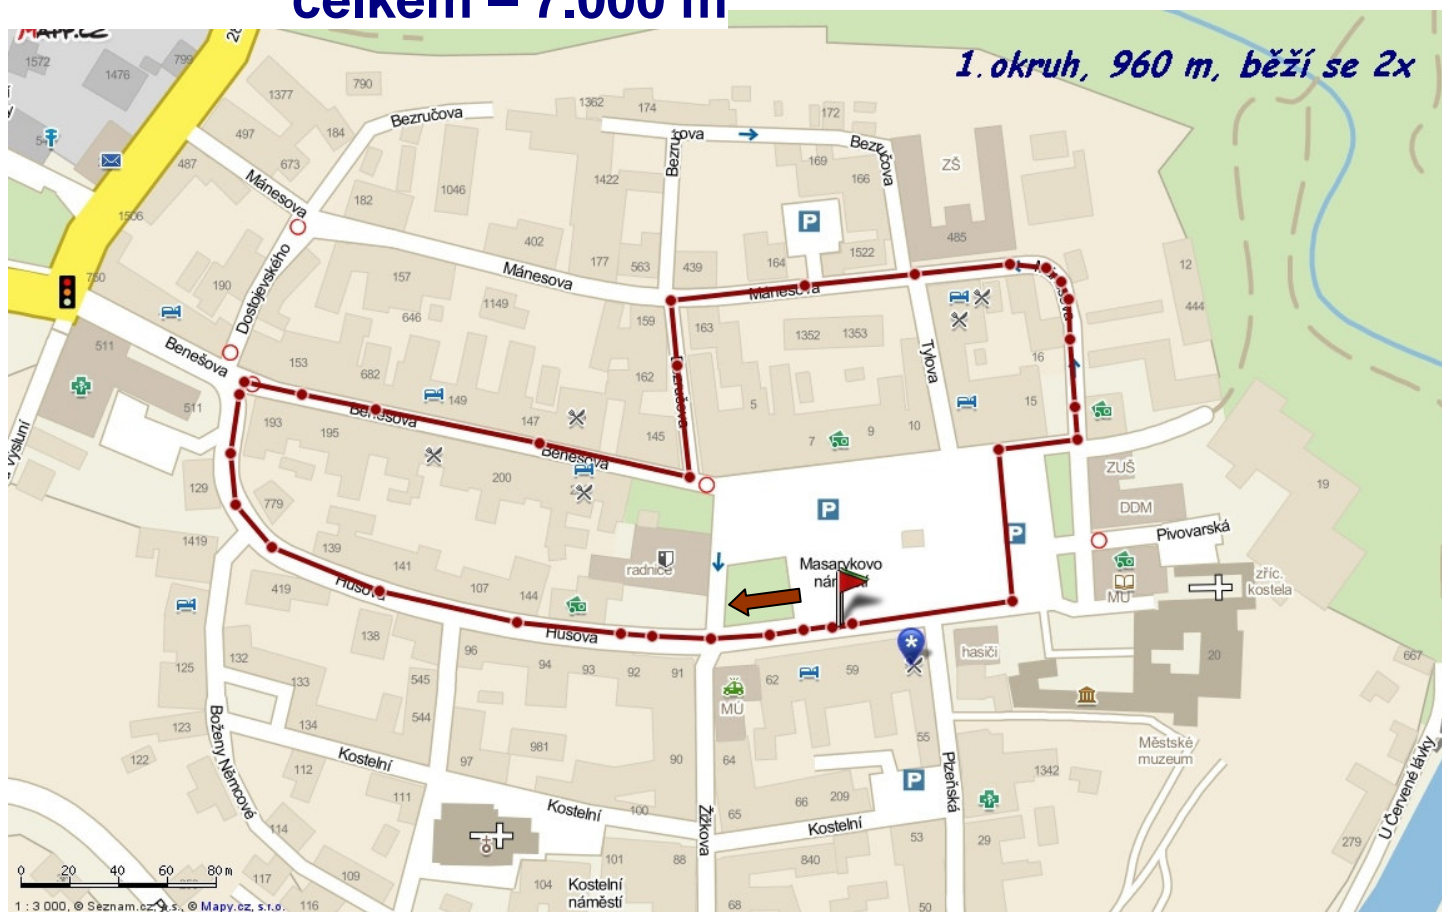

# Běh historickým Stříbrem - memoriál Petra Bursíka

Mapa trati: 1.okruh – 2 x 960 m

2.okruh – 1 x 3.600 m

3.okruh – 1 x 1.500 m

**celkem – 7.000 m**

3. okruh, 1. 500 m, běží se 1x

0 20 40 60 80 m  
1 : 3 000, © Seznam.cz, a.s., © Mapy.cz, s.r.o.