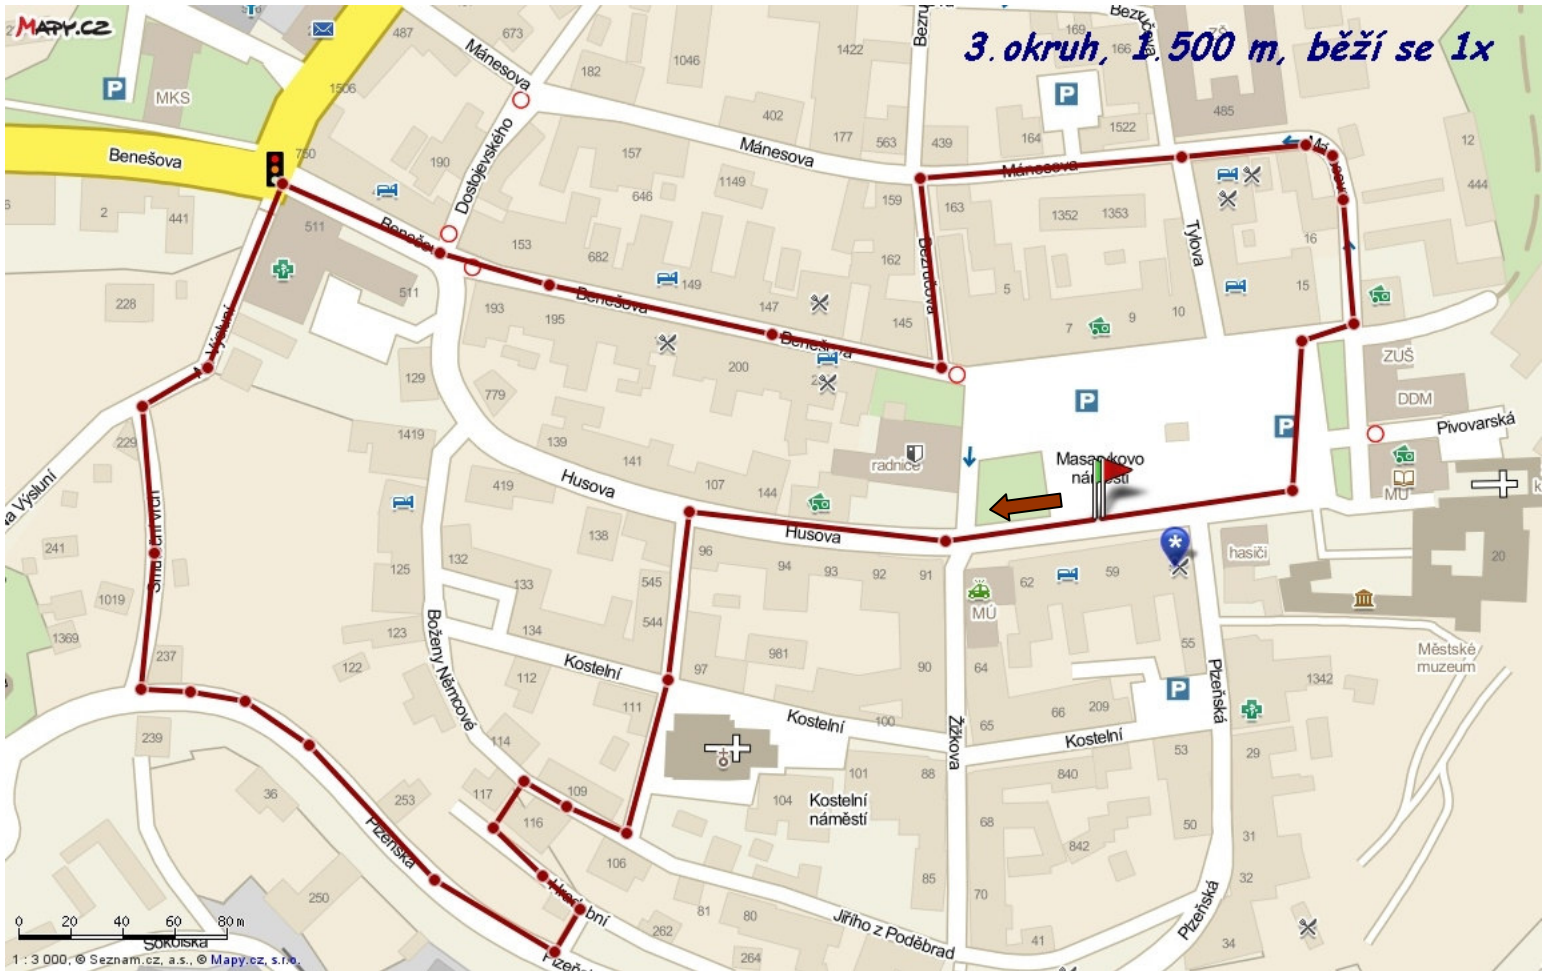

# Běh historickým Stříbrem - memoriál Petra Bursíka

Mapa trati: 1.okruh – 2 x 960 m

2.okruh – 1 x 3.600 m

3.okruh – 1 x 1.500 m

**celkem – 7.000 m**

3. okruh, 1. 500 m, běží se 1x

0 20 40 60 80 m  
1 : 3 000, © Seznam.cz, a.s., © Mapy.cz, s.r.o.